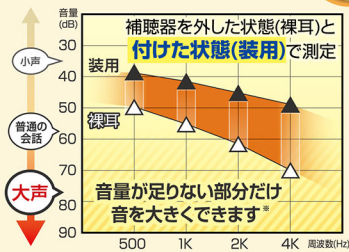

※2024年10月現在、ソリオ宝塚店・米倉店では上記の装着効果測定は実施していません。
※他社購入の場合や補聴器の種類・状態によっては測定できない場合があります。
※アナログ補聴器は音を一部分だけ(周波数別)の調整はできません。
※聴こえの程度や耳の状態によっては耳鼻科医の受診をお勧めする場合がございます。